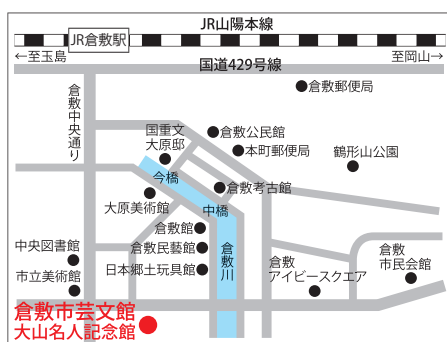

倉敷市芸文館

多様化する文化行事にふさわしい、魅力あるホール

Information

〒710-0046 倉敷市中央1-18-1
TEL.(086)434-0400 FAX.(086)434-0448

利用可能時間 9:00~22:00

休館日 毎週水曜日・
年末年始(12/29~1/3)

付帯施設 大山名人記念館

WEBサイト <https://arsk.jp/geibun/>

JR倉敷駅から

- 徒歩20分
- 両備バス/下電バス「中央二丁目倉敷芸文館」下車(約10分)

施設概要

タイプ	部屋名	面積 (m ²)	会議(人)		レセプション(人)		基本料金(円)
			シアター	スクール	ディナー	ビューフェ	
ホール	ホール	-	885	-	-	-	平日 79,200 土日祝 99,000
"	アイシアター	245.89	200	150	-	-	29,040
会議室	201会議室	98.0	50	48	-	-	11,550
"	202会議室	171.5	130	90	-	-	13,200
"	301和室会議室	29.5	20	-	-	-	14,300
"	302和室会議室	17.3	12	-	-	-	4,400
"	303和室会議室	17.3	12	-	-	-	4,400
"	401和室会議室	84.7	60	60	-	-	6,600
練習室	第1練習室	92.9	70	-	-	-	9,070
"	第2練習室	66.8	50	-	-	-	6,600