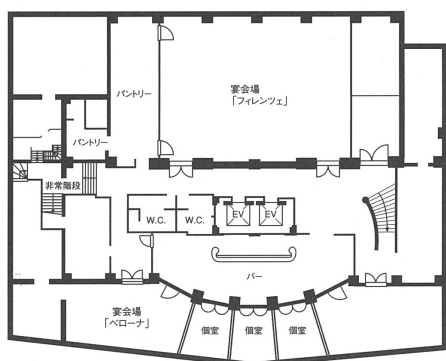

JR倉敷駅から徒歩10分

施設概要

タイプ	部屋名	面積 (㎡)	会議(人)		レセプション(人)		基本料金(円) 2時間
			シアター	スクール	ディナー	ビューフェ	
洋	フィレンツェ	163	100	84	90	120	77,000
和	ペローナ	47	30	20	24	24	33,000

(税金込)

宿泊

宿泊定員(人)	シングル(室)	ツイン(室)	ダブル(室)	トリプル(室)	和室(室)	その他①(室)	その他②(室)
140	—	44	10	10	7	—	—

地下1階平面図

宴会場「フィレンツェ」使用例

小会場「ペローナ」使用例