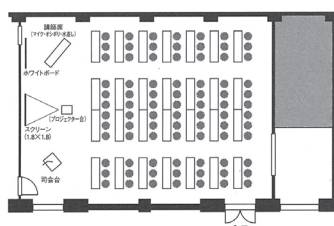

JR倉敷駅から徒歩10分

施設概要

タイプ	部屋名	面積 (㎡)	会議(人)		レセプション(人)		基本料金(円) 2時間
			シアター	スクール	ディナー	ビューフェ	
洋	フィレンツェ	163	100	84	90	120	77,000
和	ペローナ	47	30	20	24	24	33,000

(税金込)

宿泊

宿泊定員(人)	シングル(室)	ツイン(室)	ダブル(室)	トリプル(室)	和室(室)	その他①(室)	その他②(室)
140	—	44	10	10	7	—	—

地下1階平面図

宴会場「フィレンツェ」使用例

小会場「ペローナ」使用例