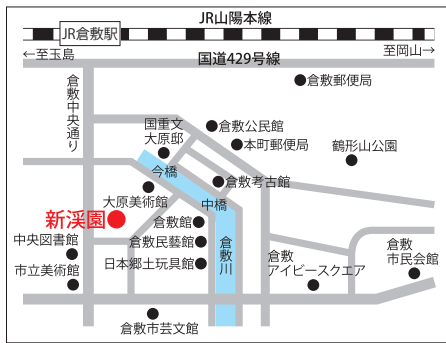

新溪園

倉敷美観地区のシンボルとして広く市民に親しまれる憩いの場

Information

〒710-0046 倉敷市中央1-1-20
TEL.(086)422-0338 FAX.(086)422-0338

利用可能時間 9:00~21:00

休館日 年末年始(12/29~1/3)

付帯施設 茶室1室(貸し室)

JR倉敷駅から徒歩約15分

施設概要

タイプ	部屋名	面積 (㎡)	会議(人)		レセプション(人)		基本料金(円) 9:00~17:00
			シアター	スクール	ディナー	ビュッフェ	
和	敬俟堂	218.3	100	60	-	-	2,750
・	游心亭	116.5	20	12	-	-	2,420

敬俟堂

游心亭