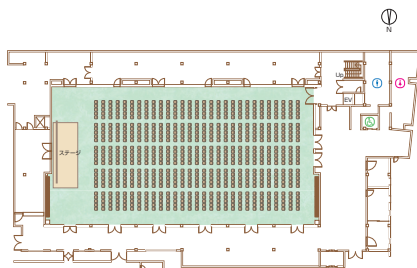

# 倉敷アイビースクエア

## 倉敷随一の収容人数を誇る大型宴会場 「アイビーエメラルドホール」

倉敷市内では最大級の施設で、国際会議やビジネスイベント、研究・学会発表などのコンベンションホールとしても活用いただけます。また、ホールは3分割して使用することもできるため、大小様々なニーズにあわせてご利用いただけます。

タイプ	部屋名	面積	会議室(人)			レセプション(人)		基本料金(税別) 9:00~21:00
			シアター	スクール	口の字	ディナー	ビュッフェ	
洋室	エメラルドホール	785m <sup>2</sup>	1,000	550	140	500	1,000	300,000円(会議2時間)

シアター形式

スクール形式

ビュッフェ形式