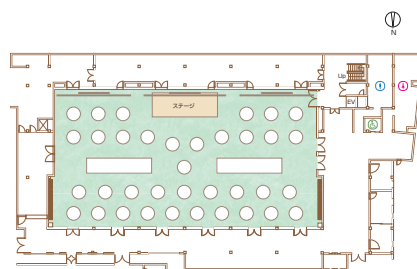

## 倉敷随一の収容人数を誇る大型宴会場 「アイビーエメラルドホール」

倉敷市内では最大級の施設で、国際会議やビジネスイベント、研究・学会発表などのコンベンションホールとしても活用いただけます。また、ホールは3分割して使用することもできるため、大小様々なニーズにあわせてご利用いただけます。

タイプ	部屋名	面積	会議室(人)			レセプション(人)		基本料金(税別) 9:00~21:00
			シアター	スクール	口の字	ディナー	ビュッフェ	
洋室	エメラルドホール	785m <sup>2</sup>	1,000	550	140	500	1,000	300,000円(会議2時間)

シアター形式

スクール形式

ビュッフェ形式