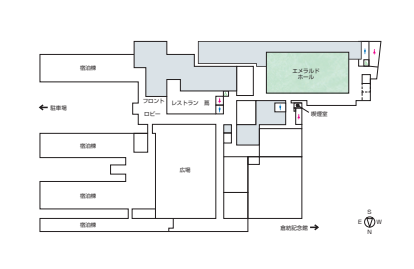

## 倉敷随一の収容人数を誇る大型宴会場 「アイビーエメラルドホール」

倉敷市内では最大級の施設で、国際会議やビジネスイベント、研究・学会発表などのコンベンションホールとしても活用いただけます。また、ホールは3分割して使用することもできるため、大小様々なニーズにあわせてご利用いただけます。

タイプ	部屋名	面積	会議室(人)			レセプション(人)		基本料金(税別) 9:00~21:00
			シアター	スクール	口の字	ディナー	ビュッフェ	
洋室	エメラルドホール	785m <sup>2</sup>	1,000	550	140	500	1,000	300,000円(会議2時間)

シアター形式

スクール形式

ビュッフェ形式