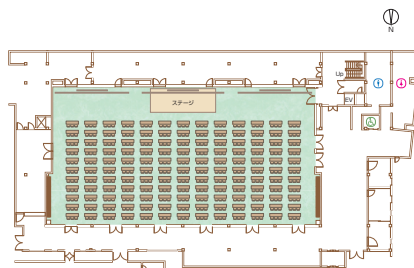

## 倉敷随一の収容人数を誇る大型宴会場 「アイビーエメラルドホール」

倉敷市内では最大級の施設で、国際会議やビジネスイベント、研究・学会発表などのコンベンションホールとしても活用いただけます。また、ホールは3分割して使用することもできるため、大小様々なニーズにあわせてご利用いただけます。

タイプ	部屋名	面積	会議室(人)			レセプション(人)		基本料金(税別) 9:00~21:00
			シアター	スクール	口の字	ディナー	ビュッフェ	
洋室	エメラルドホール	785m <sup>2</sup>	1,000	550	140	500	1,000	300,000円(会議2時間)

シアター形式

スクール形式

ビュッフェ形式