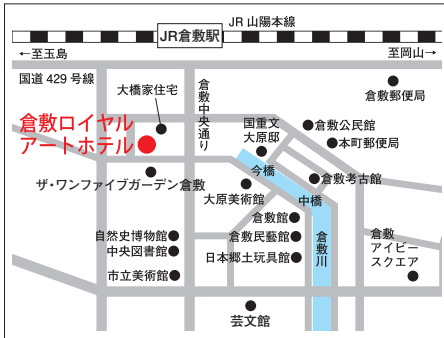

# 倉敷ロイヤルアートホテル

美観地区に隣接し、観光拠点として絶好のロケーションに位置するアーバンリゾートホテル

## Information

〒710-0055 倉敷市阿知3-21-19  
TEL.(086)423-2400 FAX.(086)423-2401

利用可能時間 9:00~22:00

休館日 なし

付帯施設 レストラン洋50席、  
普通駐車場30台、売店

WEBサイト <https://royal-art-hotel.co.jp>

JR倉敷駅から徒歩10分

### 施設概要

タイプ	部屋名	面積 (㎡)	会議 (人)		レセプション (人)		基本料金 (円) 2時間
			シアター	スクール	ディナー	ビューフェ	
洋	フィレンツェ	163	100	84	90	120	66,000
"	ペローナ	47	30	20	24	24	27,500

(税金込)