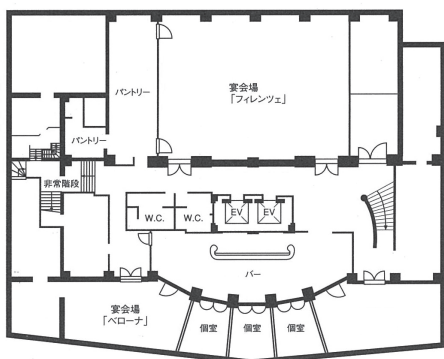

### 施設概要

タイプ	部屋名	面積 (㎡)	会議 (人)		レセプション (人)		基本料金 (円) 2時間
			シアター	スクール	ディナー	ビューフェ	
洋	フィレンツェ	163	100	84	90	120	66,000
"	ペローナ	47	30	20	24	24	27,500

(税金込)

### 宿泊

宿泊定員 (人)	シングル (室)	ツイン (室)	ダブル (室)	トリプル (室)	和室 (室)	その他① (室)	その他② (室)
140	—	44	10	10	7	—	—

地下1階平面図

宴会場「フィレンツェ」使用例

小会場「ペローナ」使用例