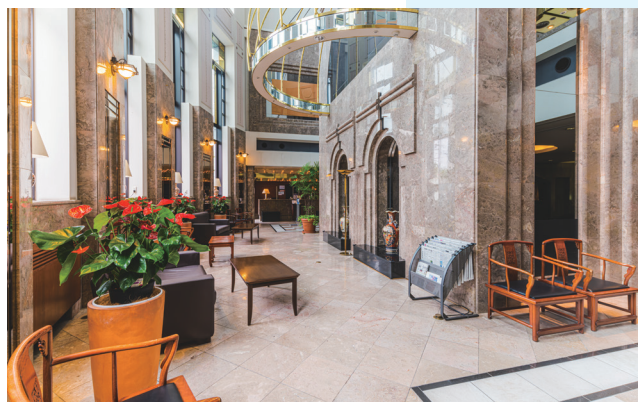

倉敷ロイヤルアートホテル

美観地区に隣接し、観光拠点として絶好のロケーションに位置するアーバンリゾートホテル

Information

〒710-0055 倉敷市阿知3-21-19
TEL.(086)423-2400 FAX.(086)423-2401

利用可能時間 9:00~22:00

休館日 なし

付帯施設 レストラン洋50席、
普通駐車場30台、売店

WEBサイト <https://royal-art-hotel.co.jp>

JR倉敷駅から徒歩10分

施設概要

タイプ	部屋名	面積 (㎡)	会議 (人)		レセプション (人)		基本料金 (円) 2時間
			シアター	スクール	ディナー	ビューフェ	
洋	フィレンツェ	163	100	84	90	120	66,000
"	ペローナ	47	30	20	24	24	27,500

(税金込)

宿泊

宿泊定員 (人)	シングル (室)	ツイン (室)	ダブル (室)	トリプル (室)	和室 (室)	その他① (室)	その他② (室)
140	—	44	10	10	7	—	—