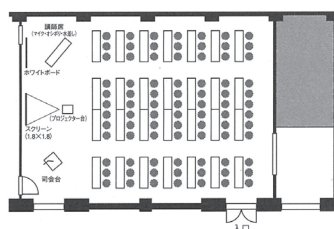

### 施設概要

タイプ	部屋名	面積 (㎡)	会議 (人)		レセプション (人)		基本料金 (円) 2時間
			シアター	スクール	ディナー	ビューフェ	
洋	フィレンツェ	163	100	84	90	120	66,000
"	ペローナ	47	30	20	24	24	27,500

(税金込)

### 宿泊

宿泊定員 (人)	シングル (室)	ツイン (室)	ダブル (室)	トリプル (室)	和室 (室)	その他① (室)	その他② (室)
140	—	44	10	10	7	—	—

地下1階平面図

宴会場「フィレンツェ」使用例

小会場「ペローナ」使用例