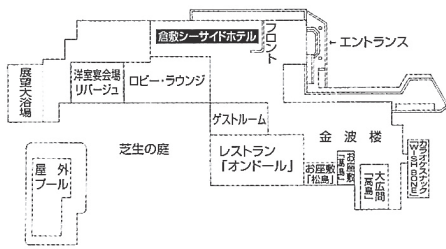

宿泊

宿泊定員 (人)	シングル (室)	ダブル (室)	ツイン (室)	DXツイン (室)	ダブル (室)	和室 (室)	その他 (室)
188	1	16	30	6	5	13	ジュニアスイート 4

宿泊研修プランの料金	エコノミープラン	標準プラン	宴会付プラン
1泊2食会場費半日分税サ込	10,450円～	12,100円～	14,300円～
1泊3食会場費半日分税サ込	13,200円～	14,850円～	16,500円～

※ご宿泊は1室2名様以上になります。
※ご希望によりシングルルームもご用意できます。

ホテル1階平面図