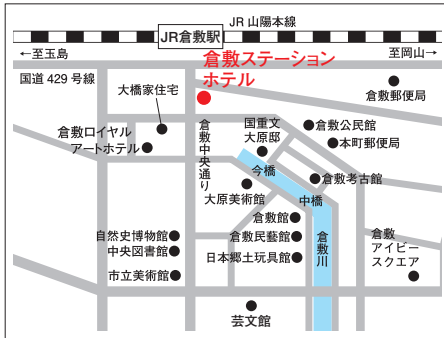

倉敷ステーションホテル

伝統と芸術が交錯する街・倉敷。観光・ビジネスに交通至便なホテル

Information

〒710-0055 倉敷市阿知2-8-1
TEL.(086)436-7393 FAX.(086)426-6702

利用可能時間 10:00~21:00

休館日 なし

付帯施設 駐車場なし

WEBサイト <https://www.kurashiki-sh.co.jp/>

JR倉敷駅から徒歩3分