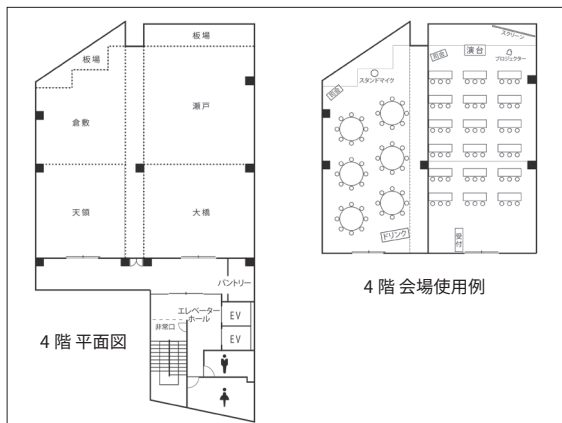

## 施設概要

タイプ	部屋名	面積 (㎡)	会議(人)		レセプション(人)		基本料金(円) 2時間(税別)
			シアター	スクール	デイナー	ビュッフェ	
和/洋	全ホール	270	150	120	130	150	40,000
〃	瀬戸・大橋	120	100	80	70	100	20,000
〃	倉敷・天領	118	70	60	60	80	20,000
〃	瀬戸	62	60	50	50	60	15,000
〃	大橋	48	30	20	30	40	10,000
洋	小会議室	20	-	10	-	-	6,000

## 宿泊

宿泊定員(人)	シングル(室)	ツイン(室)	ダブル(室)	トリプル(室)	和室(室)	その他①(室)	その他②(室)
155	72	22	12	5	-	-	-

4階会場使用例

4階平面図